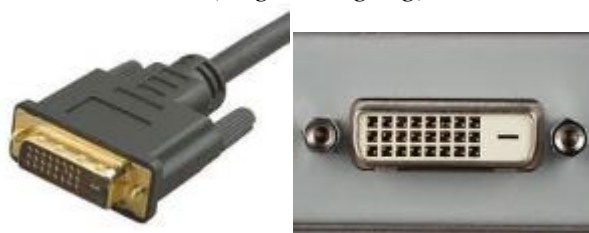

Oversigt over de mest brugte stik på computerens skærmudgang (ekstern skærm):

*VGA (Mest almindelige)*

*DVI (Digital udgang)*

*Mini DVI (Enkelte Mac computere)*

*Mini Displayport (Enkelte Mac computere)*

*HDMI*

Vanilla Sound & Light Production ligger altid inde med de forskellige adaptorer du kan have brug for, hvis du f.eks. skal tilslutte din PC/Mac til vores projektorer eller andet AV udstyr. Det er dog vigtigt du finder ud af hvilket output stik du har på din computer så vi kan sørge for at du får den rigtige adaptor med. Alle vores projektorer har den almindelige VGA indgang som standard + DVI indgang. Der følger som udgangspunkt altid VGA kabler med ved udlejning af vores udstyr.